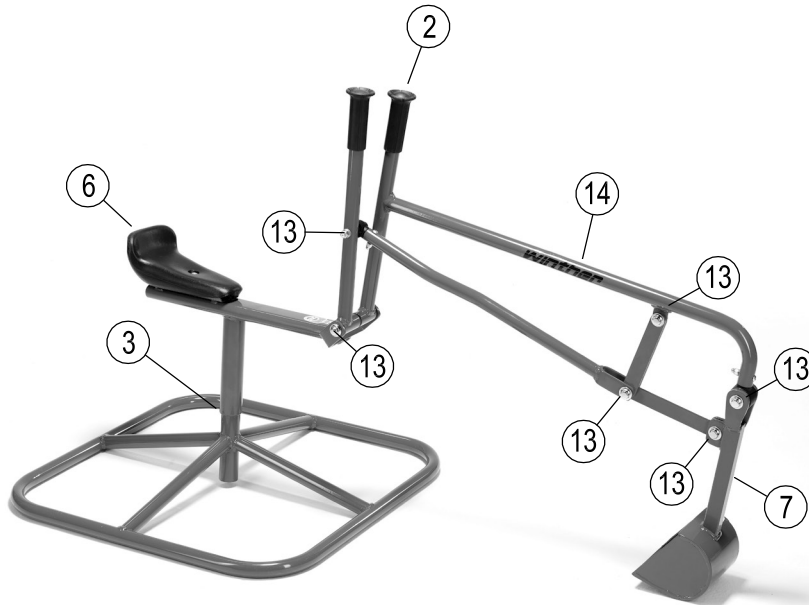

- DK** Reservedele
- GB** Spare Parts
- DE** Ersatzteile

Pos.		Pos.		Pos.	
1		8		15	
2	 x2  x2	9		16	
3	 x1	10		17	
4		11		18	
5		12		19	
6		13	 x12	20	
7		14		21	

# 625

EN 71

- DK** Reservedele
- GB** Spare Parts
- DE** Ersatzteile

625.00					
Version					
Pos.	1.0				
1	-				
2	50538				
3	50478				
4	-				
5	-				
6	50949				
7	50948				
8	-				
9	-				
10	-				
11	-				
12	-				
13	50476				
14	50477				
15	-				
16	-				
17	-				
18	-				