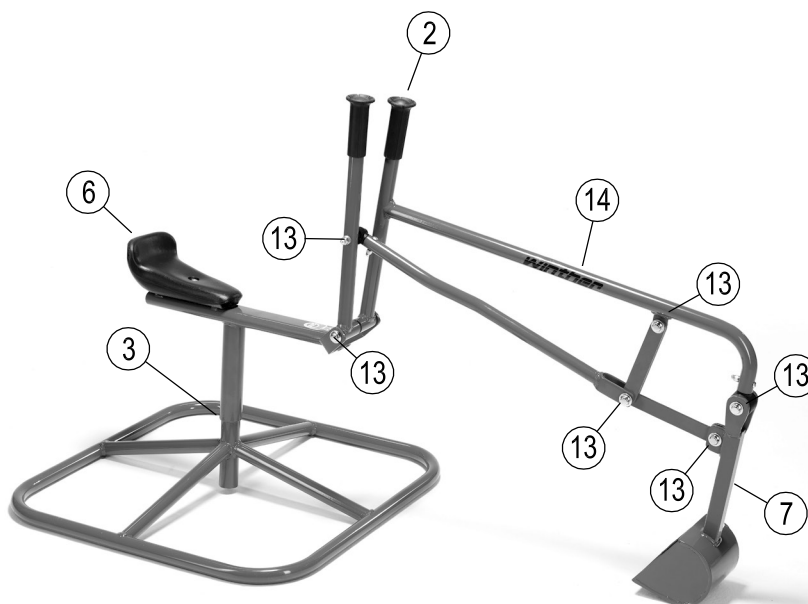

- DK** Reservedele
- GB** Spare Parts
- DE** Ersatzteile

Pos.		Pos.		Pos.	
1		8		15	
2	 x2  x2	9		16	
3	 x1	10		17	
4		11		18	
5		12		19	
6		13	 x12	20	
7		14		21	

# 625

EN 71

- DK** Reservedele
- GB** Spare Parts
- DE** Ersatzteile

625.00					
Version					
Pos.	1.0				
1	-				
2	50538				
3	50478				
4	-				
5	-				
6	50949				
7	50948				
8	-				
9	-				
10	-				
11	-				
12	-				
13	50476				
14	50477				
15	-				
16	-				
17	-				
18	-				