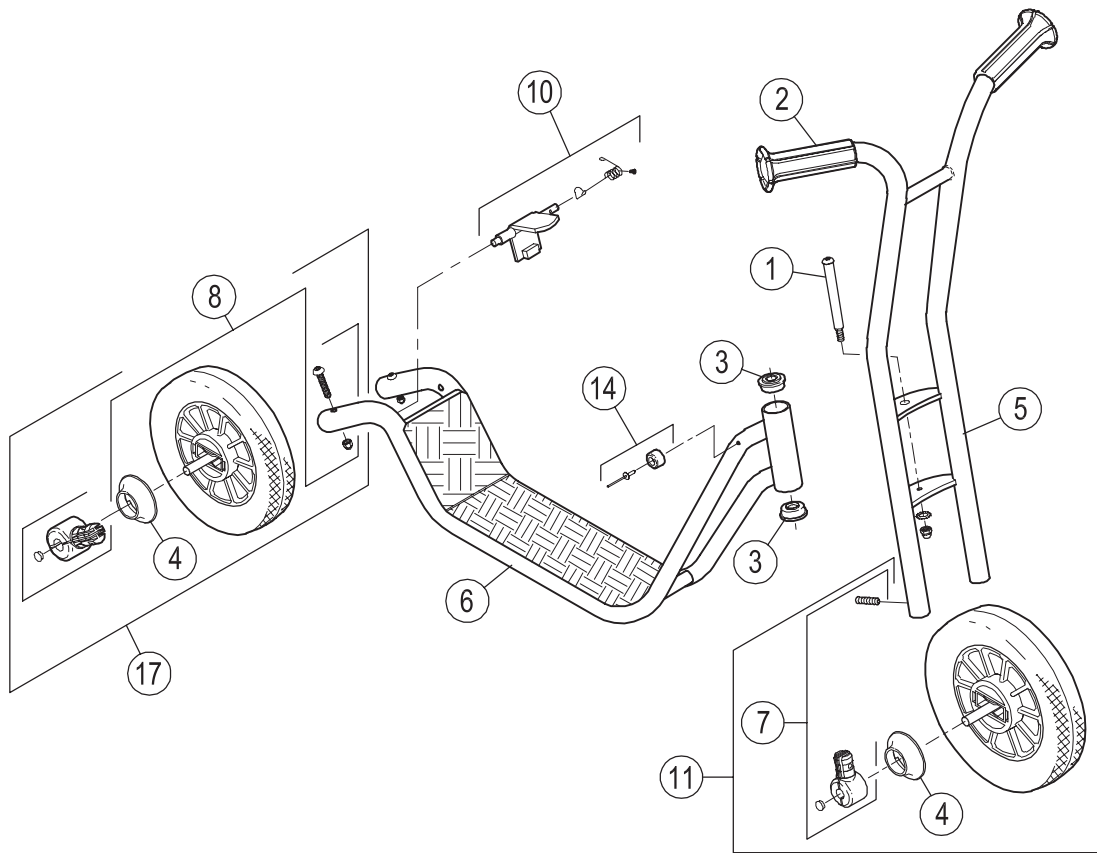

# 460

- DK** Reservedele
- GB** Spare Parts
- DE** Ersatzteile

Pos.		Pos.		Pos.	
1	x1  x2  x1	7	x2  x2  x2  x1	13	
2	x2  x2	8	x2  x2  x2  x1	14	x2  x2
3	x2	9		15	
4	x2	10	x1  x1  x1	16	
5		11		17	
6		12		18	

# 460

- DK** Reservedele
- GB** Spare Parts
- DE** Ersatzteile

460.00					
Version					
Pos.	3.0				
1	50502				
2	50538				
3	50504				
4	50505				
5	50553				
6	50540				
7	50508				
8	50507				
9	-				
10	50547				
11	50563				
12	-				
13	-				
14	50532				
15	-				
16	-				
17	50573				
18	-				