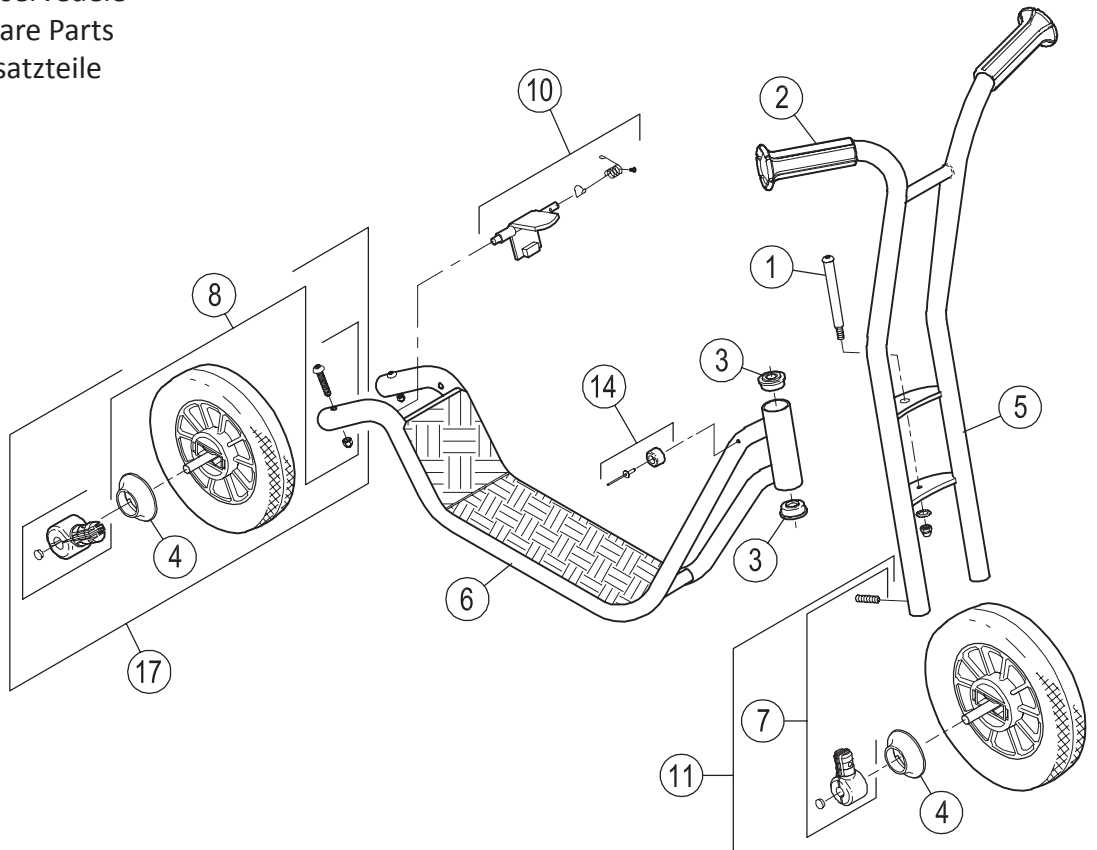

# 460

- DK** Reservedele
- GB** Spare Parts
- DE** Ersatzteile

Pos.		Pos.		Pos.	
1	x1  x2  x1	7	x2  x2  x2  x1	13	
2	x2  x2	8	x2  x2  x2  x1	14	x2  x2
3	x2	9		15	
4	x2	10	x1  x1  x1	16	
5		11		17	
6		12		18	

# 460

- DK** Reservedele
- GB** Spare Parts
- DE** Ersatzteile

460.00					
Version					
Pos.	3.0				
1	50502				
2	50538				
3	50504				
4	50505				
5	50553				
6	50540				
7	50508				
8	50507				
9	-				
10	50547				
11	50563				
12	-				
13	-				
14	50532				
15	-				
16	-				
17	50573				
18	-				